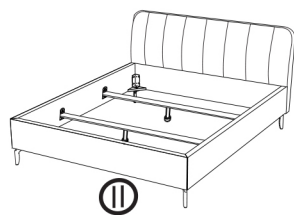

2 X

30min

#13

#4-PZ 2

LASKANA - 140/160/180/200x200

A  x4 H=16cm	B  x12 M6x30	C  x8 M6	D  x4 M8	E  x1 #4-PZ 2	F  x4	G  x2 H=20/37cm	H  x4	I  x4 M8x25
J  x4 M8x40	K  x4 4x20	L  x8 M8	M  x4 M8	N  x4 M6x50				

A / B / C

A  x4 H=16cm	B  x12 M6x30	C  x8 M6	D  x4 M8	E  x1 #4-PZ 2	F  x4	G  x2 H=20/37cm	H  x4	K  x4 4x20
L  x8 M8	M  x4 M8	N  x4 M6x50	O  x4 Fi 22mm					

E

LASKANA - 140/160/180/200x200

FUSS	
A	ČIERNA
B	CHRÓM
C	HLINÍK

FUSS	
E	DUB FUSS

Colli	Teil
1/2	1
2/2	2+3+4+5+5

A B C

M M8 x4

A H=16cm x4

D M8 x4

F x4

H x4