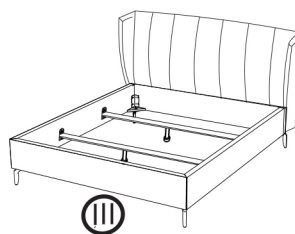

2 X

30min

#13

#4-PZ 2

LASKANA - 140/160/180/200x200

A  x4 H=16cm	B  x12 M6x30	C  x8 M6	D  x4 M8	E  x1 #4-PZ 2	F  x4	G  x2 H=20/37cm	H  x4	I  x4 M8x25
J  x4 M8x40	K  x4 4x20	L  x8 M8	M  x4 M8	N  x4 M6x50				

A / B / C

A  x4 H=16cm	B  x12 M6x30	C  x8 M6	D  x4 M8	E  x1 #4-PZ 2	F  x4	G  x2 H=20/37cm	H  x4	K  x4 4x20
L  x8 M8	M  x4 M8	N  x4 M6x50	O  x4 Fi 22mm					

E

LASKANA - 140/160/180/200x200

FUSS	
A	ČIERNA
B	CHRÓM
C	HLINÍK

FUSS	
E	DUB FUSS

Colli	Teil
1/2	1
2/2	2+3+4+5+5

A B C

M M8 x4

A H=16cm x4

D M8 x4

F x4

H x4