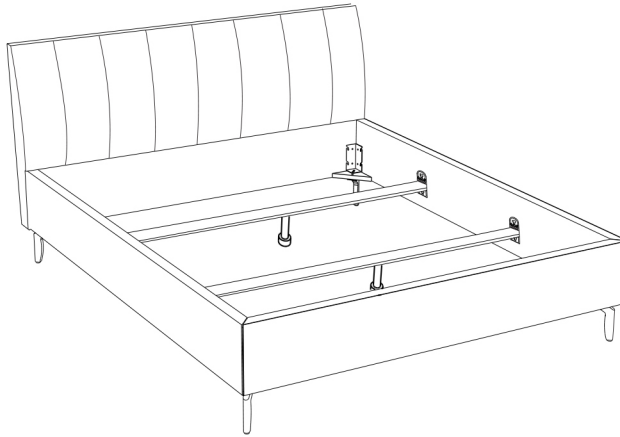

2 X

30min

#13

#4-PZ 2

LASKANA - 140/160/180/200x200

A  x4 H=16cm	B  x12 M6x30	C  x8 M6	D  x4 M8	E  x1 #4-PZ 2	F  x4	G  x2 H=20/37cm	H  x4	I  x4 M8x25
J  x4 M8x40	K  x4 4x20	L  x8 M8	M  x4 M8	N  x4 M6x50				

A / B / C

A  x4 H=16cm	B  x12 M6x30	C  x8 M6	D  x4 M8	E  x1 #4-PZ 2	F  x4	G  x2 H=20/37cm	H  x4	K  x4 4x20
L  x8 M8	M  x4 M8	N  x4 M6x50	O  x4 Fi 22mm					

E

LASKANA - 140/160/180/200x200

FUSS	
A	ČIERNA
B	CHRÓM
C	HLINÍK

FUSS	
E	DUB FUSS

Colli	Teil
1/2	1
2/2	2+3+4+5+5

A B C

M M8 x4

A H=16cm x4

D M8 x4

F x4

H x4